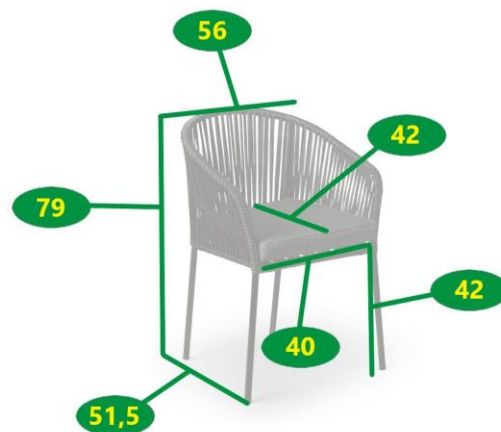

Rozměry v cm

TEXIM s.r.o.

Kladská 331/24, 500 03 Hradec Králové

texim@texim.cz

mobil: +420 602 438 740

www.texim.cz